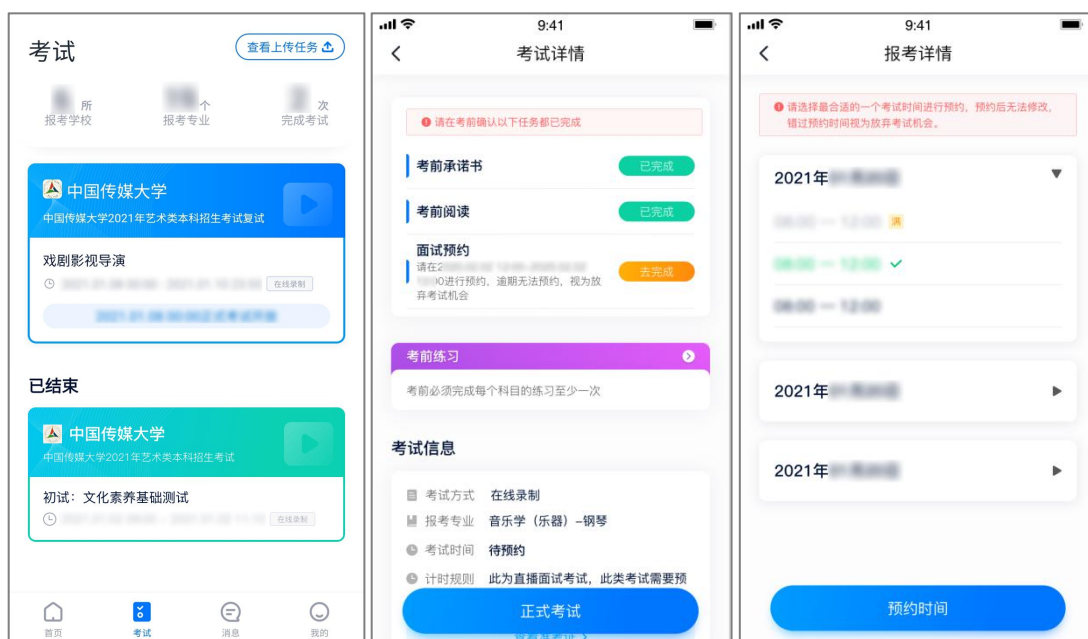

3.考前准备

3.1 考前任务

点击屏幕下方【考试】，选择相应考试，查看考前任务。考前任务分为“诚信考试承诺书”、“考前阅读”、“面试预约”。

3.1.1 所有专业考前都需要签订“诚信考试承诺书”、仔细阅读“考前阅读”。

3.1.2 请在预约开放时间内完成预约，错过开放时间将无法预约。预约成功后，请在预约的考试时段内进入考试。