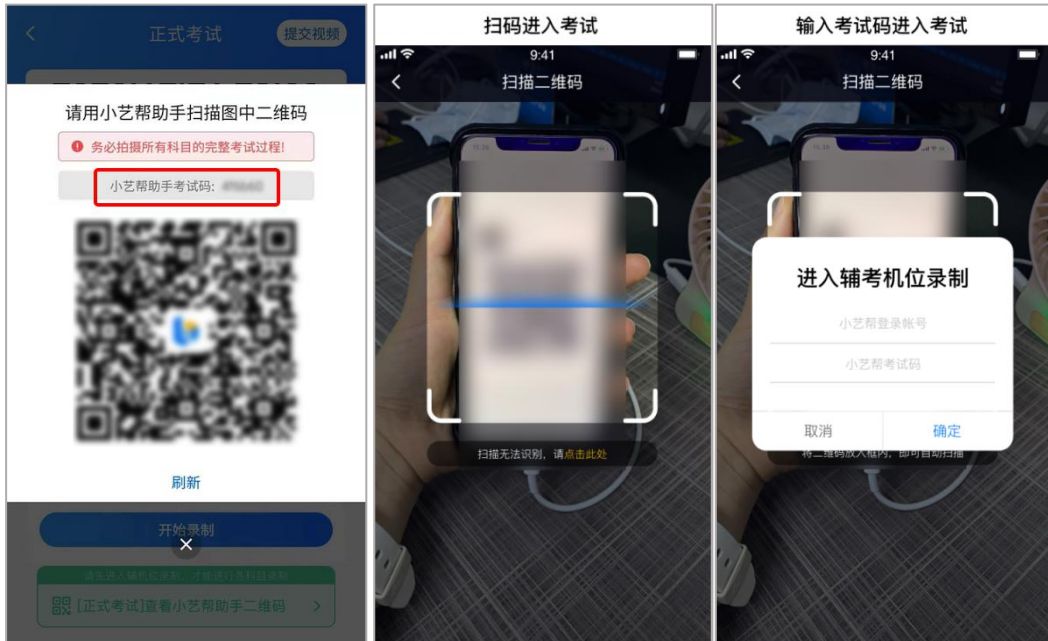

如果扫码失败，小艺助手 APP 会提示失败原因，请根据提示调整后再次
扫码尝试，或者点击手动输入，填写考试码和主机位考试账号。