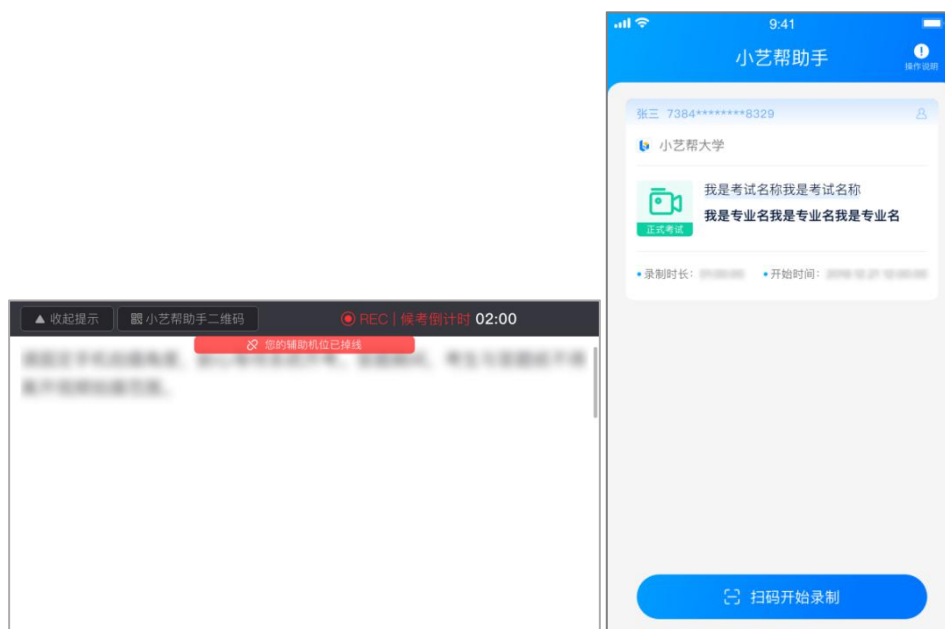

如在正式考试过程中辅机位录制中断，主机位会提示“您的辅助机位已掉线”，请尽快点击辅机位小艺助手 APP 首页考试记录页面的“继续录制”按钮，如辅机位正常录制中，继续录制即可。

5.提交视频

主机位结束考试后，辅机位方可点击“完成录制”按钮，进入提交页面。点击“提交”按钮后即可看到上传进度，**请务必关注视频上传进度，确保上传成功。**

录制完的视频无法回看，也不可更改。

考试结束后 24 小时内、视频上传成功前，请考生持续关注上传进度，不得卸载小艺助手 APP 和终止程序运行，不得清理手机内存、垃圾数据等。如遇上传中断，建议切换网络，并按系统提示重新上传，直至视频上传成功。