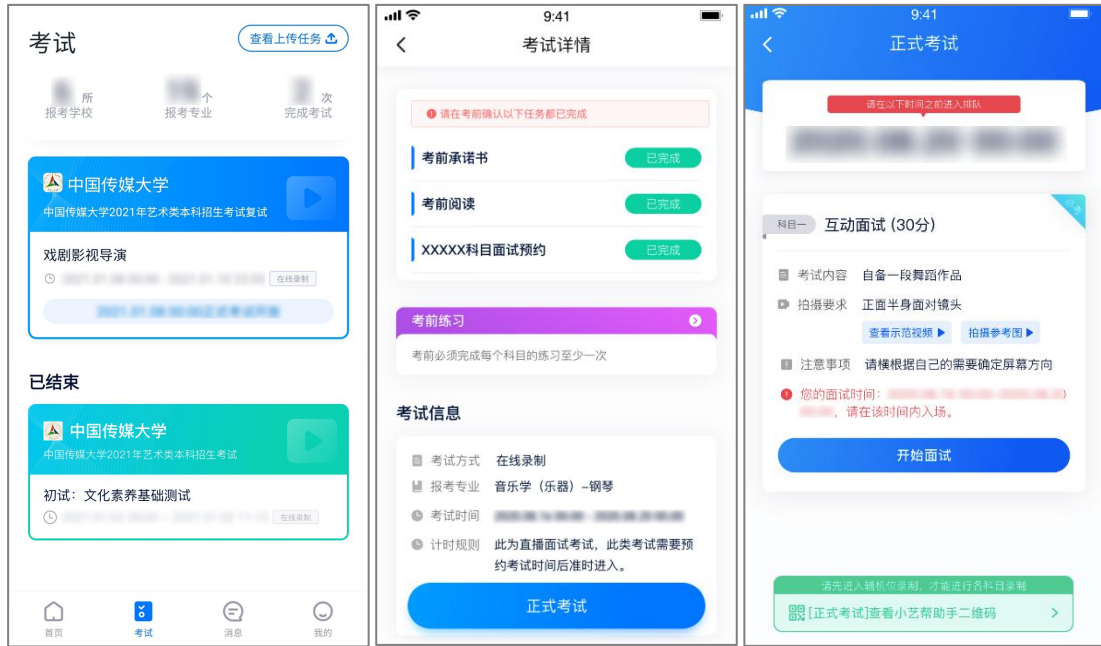

4.2 架设双机位

请点击科目介绍页面下方的“小艺助手二维码”，完成辅机位架设。具体操作步骤请阅读“小艺助手 APP 考生操作手册”。

考生须按考试意图摆放机位。