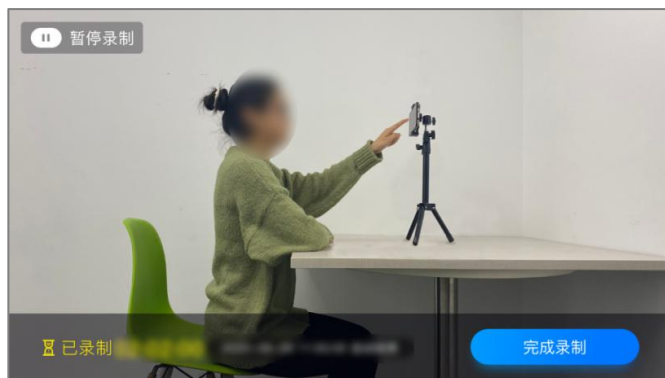

4.正式考试

正式考试时的辅机位录制过程中，辅机位屏幕会实时显示已录制时长和录制结束时间。