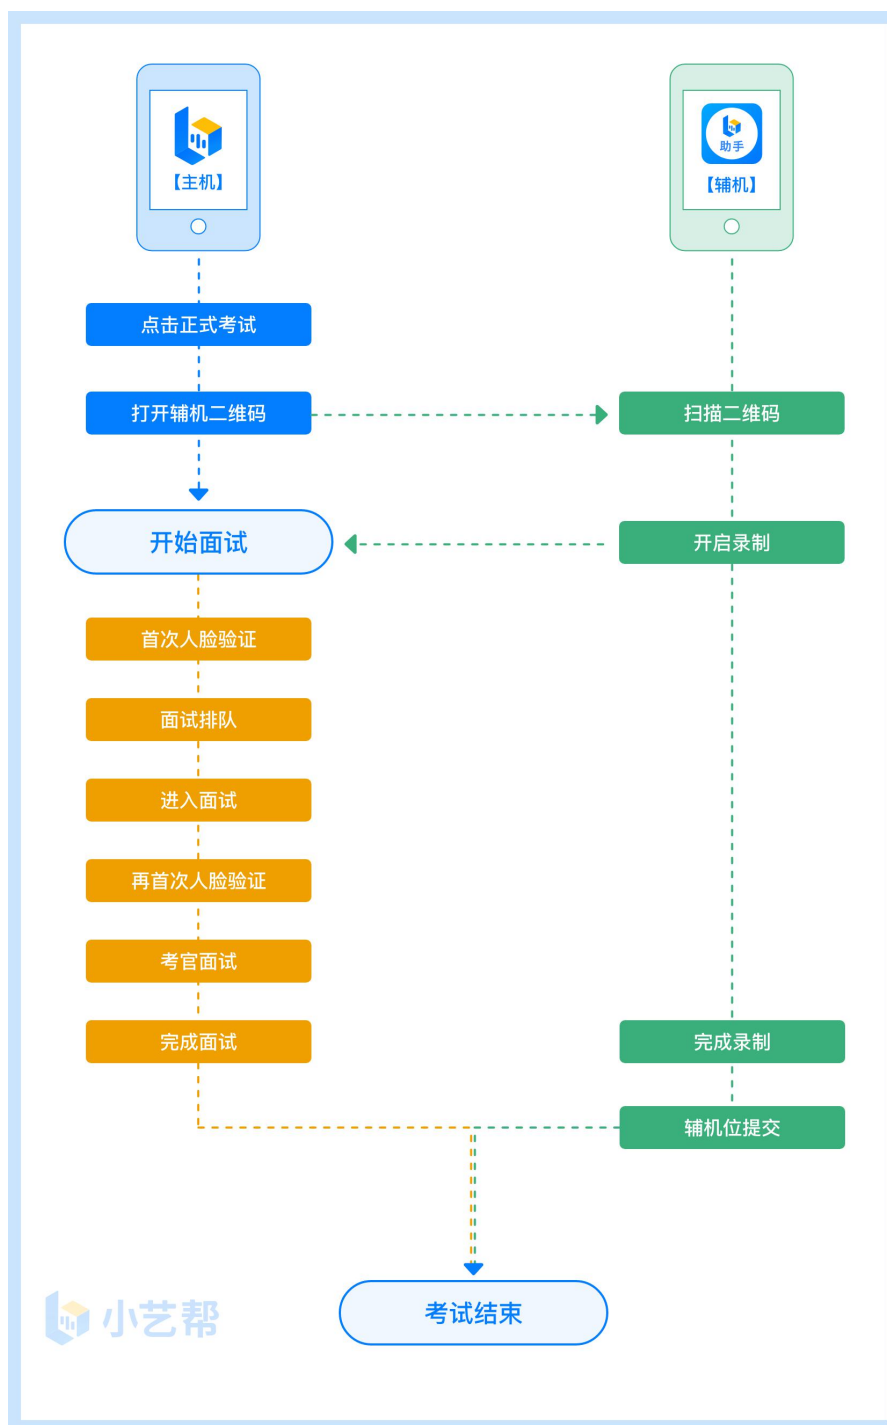

4.正式考试流程

4.1 进入考试

请按下图顺序操作，选择相应考试，点击“正式考试”，进入正式考试页面。

在预约的考试时段内，点击“开始面试”，